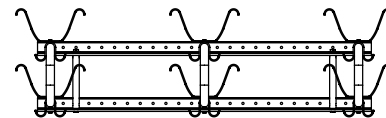

Kätevä
kääntönaulakko
ahtaisiin
tiloihin

Katso
väritaulukosta
tarkemmat
tiedot.

Swing

Swing-kääntönaulakko toimii tiloissa, joissa ripustustarve on suuri, mutta tila pieni. Esimerkiksi ravintolat ja erilaiset vastaanottotilat ovat omiaan hyötymään Swingin ominaisuuksista. Naulakko koostuu itse naulakosta ja seinäkiinnityskiskosta, molempia on useita pituuksia. Naulakkoon on saatavilla numerolappuparit.

Suosittelavat
naulakoiden
minimietäisyydet:

Naulakon pituus

900 mm
1200 mm
1500 mm

Etäisyys

400 mm
500 mm
600 mm

900

1300

1200