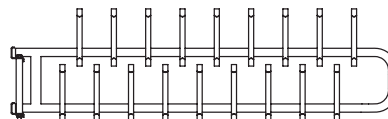

1500

270

300