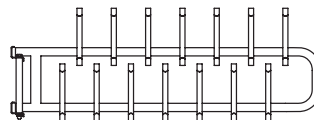

Kätevä
kääntönaulakko
ahtaisiin
tiloihin

Katso
väritaulukosta
tarkemmat
tiedot.

Swing

Swing-kääntönaulakko toimii tiloissa, joissa ripustustarve on suuri, mutta tila pieni. Esimerkiksi ravintolat ja erilaiset vastaanottotilat ovat omiaan hyötymään Swingin ominaisuuksista. Naulakko koostuu itse naulakosta ja seinäkiinnityskiskosta, molempia on useita pituuksia. Naulakkoon on saatavilla numerolappuparit.

Suosittelavat
naulakoiden
minimietäisyydet:

Naulakon pituus

900 mm
1200 mm
1500 mm

Etäisyys

400 mm
500 mm
600 mm

900

1300

1200