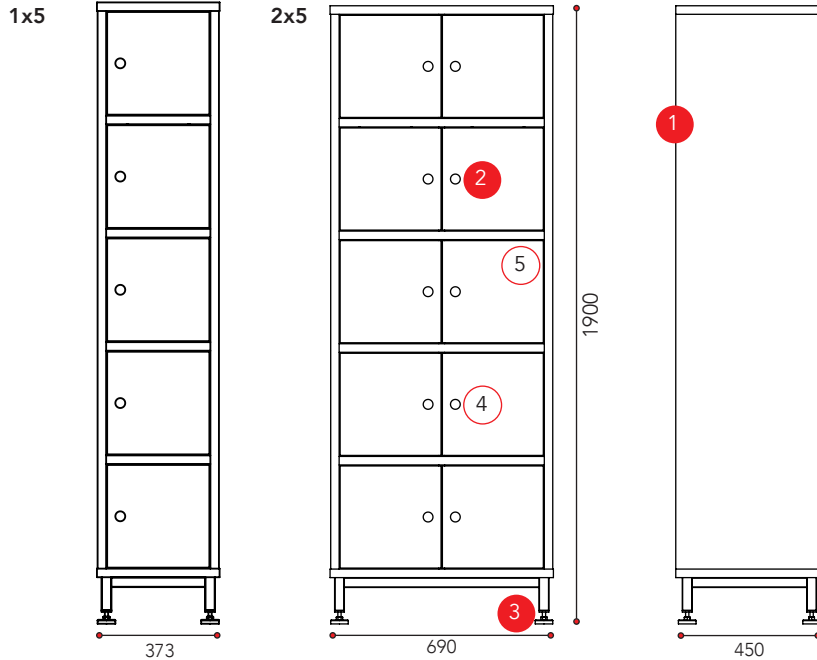

Kiip-lokerikko

- **1 Runko**
  - laminaatti, useita värejä
- **2 Ovet**
  - laminaatti, useita värejä
- **3 Jalat**
  - säätöjalat

Lisätarvikkeet

- **4 Lukot ja vetimet**
  - elektroninen koodilukko
  - mekaaninen koodilukko
  - salpa riippulukolle
  (ei sisällä riippulukkoa)
  Koodilukkoihin saatavissa yleisavaimet
  - pyöreä uppovedin
- **5 Numerotarra**

Katso väri- ja mitoitustaulukoista tarkemmat tiedot.

Kalusteet ovat korkeudeltaan yhteneviä Lobby-naulakoiden kanssa.
Lobby-tuoteperheeseen kuuluvat Lobby, -Tech, -Kid, -Junior, -Seat, -Boot, -Wall, -Wall Boot ja -Lite naulakot.