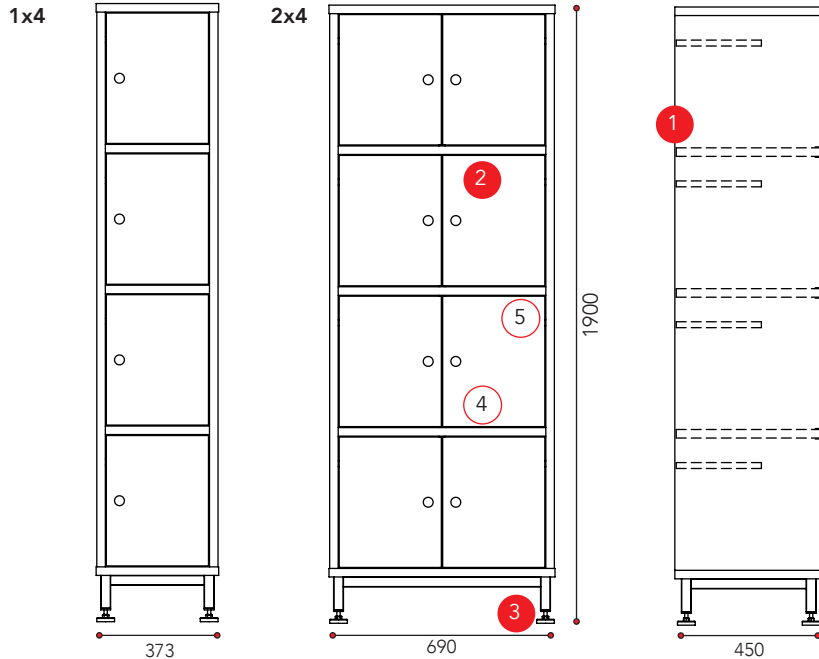

Kiip-lokerikko

- **1 Runko**
  - laminaatti, useita värejä
- **2 Ovet**
  - laminaatti, useita värejä
- **3 Jalat**
  - säätöjalat

Lisätarvikkeet

- **4 Lukot ja vetimet**
  - elektroninen koodilukko
  - mekaaninen koodilukko
  - salpa riippulukolle
  (ei sisällä riippulukkoa)
  Koodilukkoihin saatavissa yleisavaimet
  - pyöreä uppovedin
- **5 Numerotarra**

Kalusteet ovat korkeudeltaan yhteneviä Lobby-naulakoiden kanssa.
Lobby-tuoteperheeseen kuuluvat Lobby, -Tech, -Kid, -Junior, -Seat, -Boot, -Wall, -Wall Boot ja -Lite naulakot.

Katso väri- ja mitoituslukuista tarkemmat tiedot.